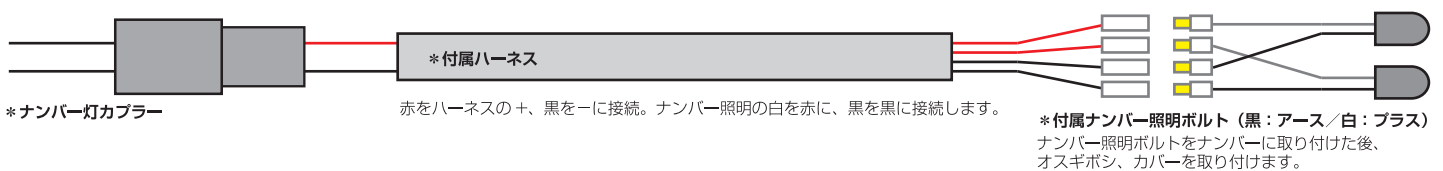

GLEAMINGWORKS - Parts Fitting Manual

CHROME BRIDGE - SIDE NUMBER for FXSB

斜め全体図

正面図

デタッチャブルカラー使用時

インナーフェンダー使用時（上から見た図）

GLEAMING WORKS.jpは株式会社グッズが企画・製造・販売するハーレー専門アフターパーツブランドです。