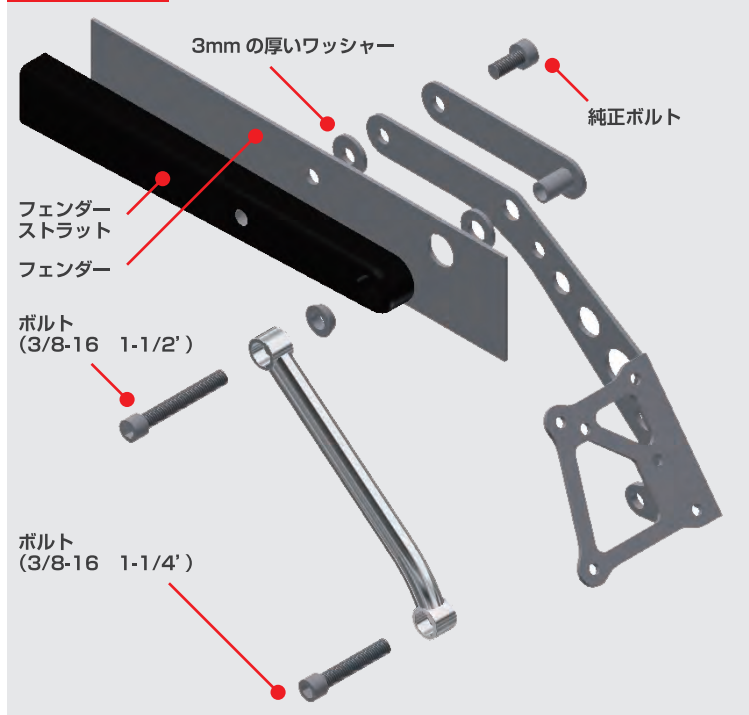

GLEAMINGWORKS - Parts Fitting Manual

CHROME BRIDGE - SIDE NUMBER for FXSB

斜め全体図

正面図

デタッチャブルカラー使用時

インナーフェンダー使用時（上から見た図）

GLEAMING WORKS.jpは株式会社グッズが企画・製造・販売するハーレー専門アフターパーツブランドです。