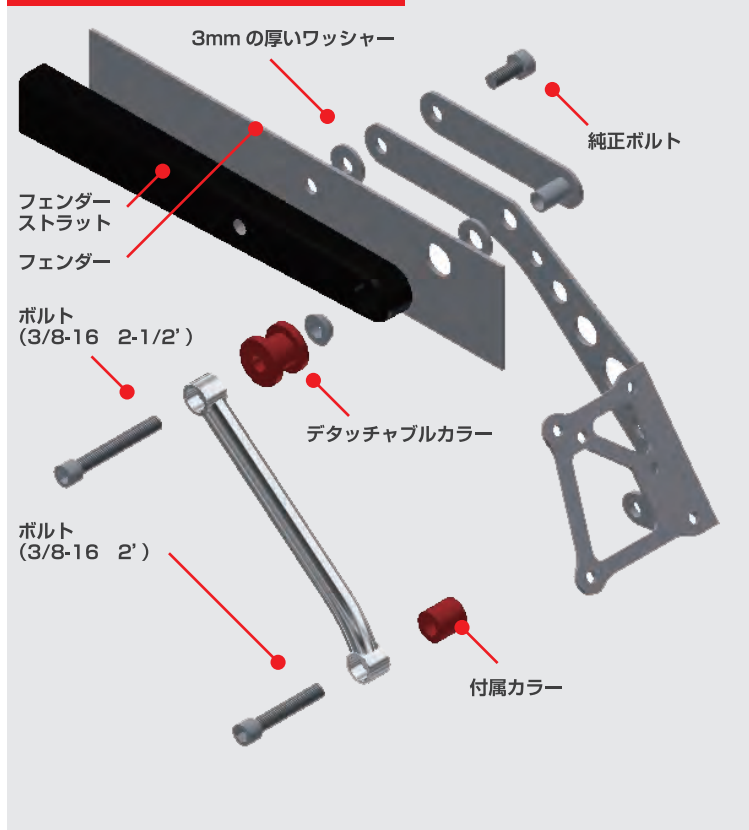

GLEAMINGWORKS - Parts Fitting Manual

CHROME BRIDGE - SIDE NUMBER for FXSB

斜め全体図

正面図

デタッチャブルカラー使用時

インナーフェンダー使用時（上から見た図）

GLEAMING WORKS.jpは株式会社グッズが企画・製造・販売するハーレー専門アフターパーツブランドです。